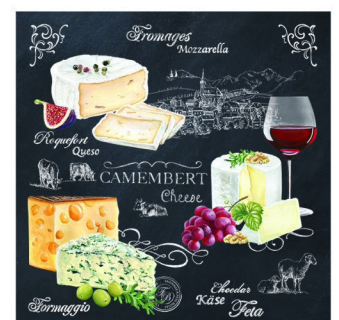

R0463#WOCH

priemer: 4 x 19 cm

materiál: porcelán

Doska na syry s nožíkmi

R0848#WOCH

rozmery: 30 x 25 cm

materiál: sklo, bambus, nehrdz.ocel

Servítky