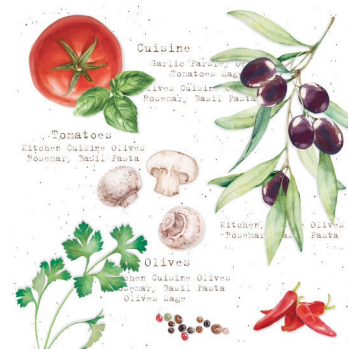

Servítky

R0414#HOMK
rozmery: 33 x 33 cm
obsah balenia: 20 ks
materiál: porcelán