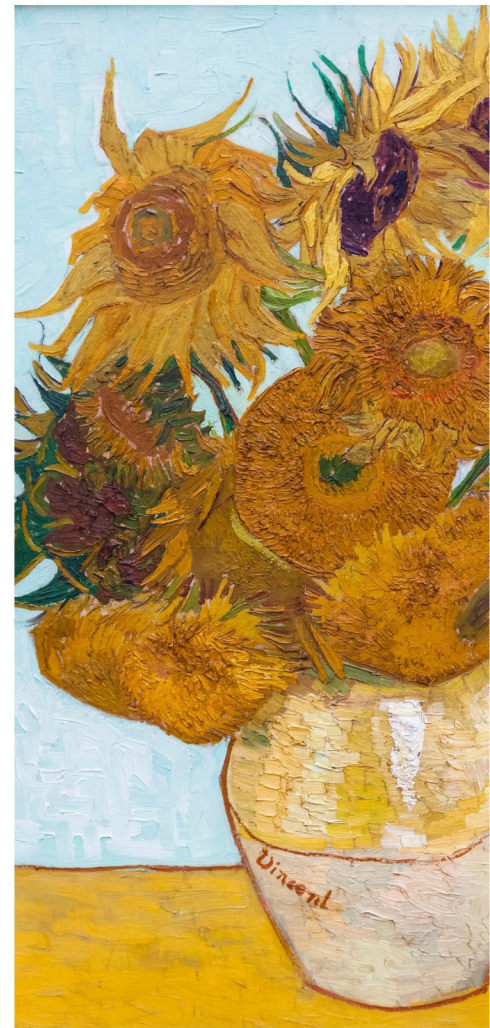

Sada šálok s podšálkou

RO169#VAN1
objem: 2 x 75 ml
materiál: porcelán

Podnos

RO637#VAN1
rozmery: 36 x 17 cm
materiál: sklo

Sada šálok s podšálkou

RO169#VAN5
objem: 2 x 75 ml
materiál: porcelán

Podnos

RO637#VAN5
rozmery: 36 x 17 cm
materiál: sklo

Sada šálok s podšálkou

RO169#MON2
objem: 2 x 75 ml
materiál: porcelán

Podnos

RO637#MON2
rozmery: 36 x 17 cm
materiál: sklo