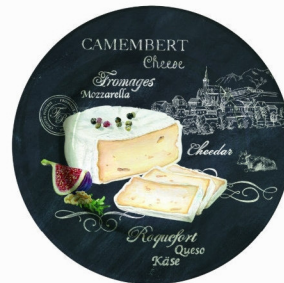

Sada dezertných tanierov

R0463#WOCH

priemer: 4 x 19 cm

materiál: porcelán