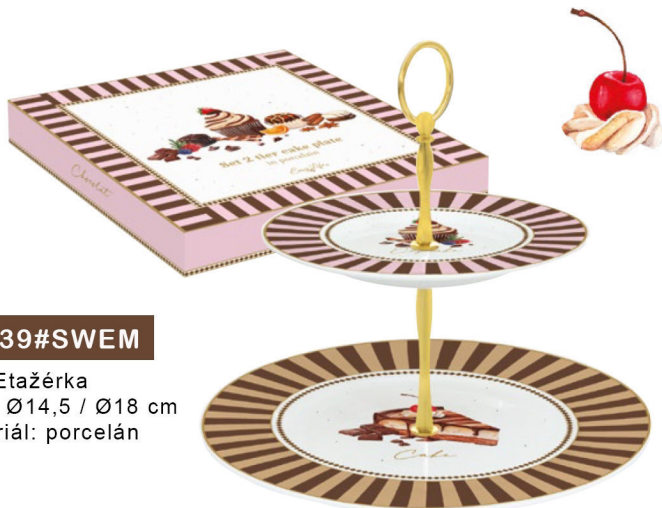

R1289#SPRI

Podnos
rozměry: 36 x 16 cm
materiál: porcelán

Sweet Moments

R0924#SWEM

Set dezertných tanierov
obsah balenia: 4ks
rozmery: Ø19 cm
materiál: porcelán

R0414#SWEM

Servítky
obsah balenia: 20 ks
rozmery: 30x30 cm

R1449#SWEM

Šálka s podšálkou
rozmery: 350 ml
materiál: porcelán

R0178#SWEM

Set hrnčiekov
rozmery: 300 ml
obsah balenia: 2 ks
materiál: porcelán

R1109#SWEM

Podnos
rozmery: 35 x 15 cm
materiál: porcelán

R1439#SWEM

Etažérka
rozměry: Ø14,5 / Ø18 cm
materiál: porcelán

R1444#SWEM

Dóza
rozměry: Ø11,5 / v18 cm
materiál: porcelán

R1443#SWEM

Dóza
rozměry: Ø10,5 / v13 cm
materiál: porcelán

R0126#SWEM

Kávová súprava
rozměry: 100 ml
obsah balenia: 6ks
materiál: porcelán