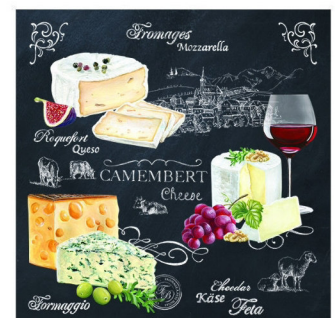

Servítky

R0414#WOCH

rozmery: 33 x 33 cm

obsah balenia: 20 ks

materiál: papier